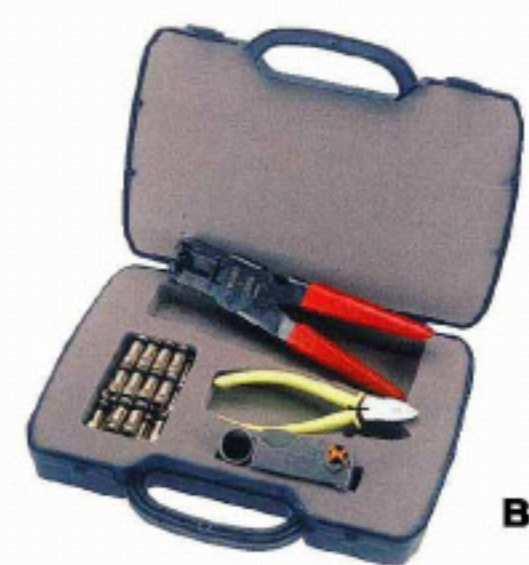

BHT-2568G

BHT-	CRIMPER	STRIPPER	PLUGS	OTHERS	
2568F	568R	S501A	8P8C*80	6P6C*30	TESTER
2568G	568R	S501A	8P8C*60		TESTER

BHT-2500A

BHT-	CRIMPER	PD TOOL	STRIPPER	BLADE		PLUGS	
2500A	500	3240	S501A	14	14B	8P8C*30	6P6C*30

BHT-2568A

BHT-	CRIMPER	STRIPPER	PLUGS		
2568A	568	S501A	8P8C*30	6P6C*30	
2200A	2008R	S501A	8P8C*20	6P6C*30	4P4C*40

BHT-330K

BHT-	CRIMPER	COAX STRIPPER	CUTTER	DIE SET				OTHER
330K	236A	332	206	336C DIE	336G DIE	336J DIE	336K DIE	SCREW DRIVER